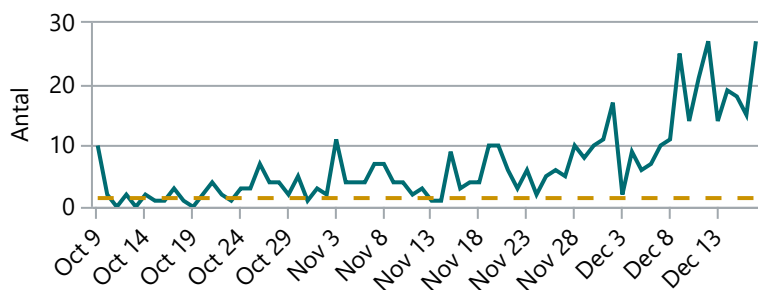

Udvikling i coronasmitte

27

Smittetilfælde 17 Dec

141

Smittede seneste 7 dage

553

Smittede ialt siden 8/3

291,7

Ugentlig incidens

Nye antal smittede

Incidens

Smittede fordelt på postnummer seneste 7 dage

8370 Hadsten 8382 Hinnerup 8450 Hammel
Postnumre Øvrige

Udvikling i smittede fordelt på alder