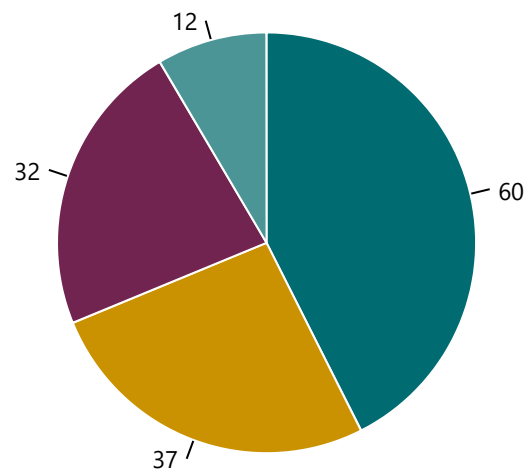

Udvikling i coronasmitte

27

Smittetilfælde 17 Dec

141

Smittede seneste 7 dage

553

Smittede ialt siden 8/3

291,7

Ugentlig incidens

Nye antal smittede

Incidens

Smittede fordelt på postnummer seneste 7 dage

8370 Hadsten 8382 Hinnerup 8450 Hammel
Postnumre Øvrige

Udvikling i smittede fordelt på alder