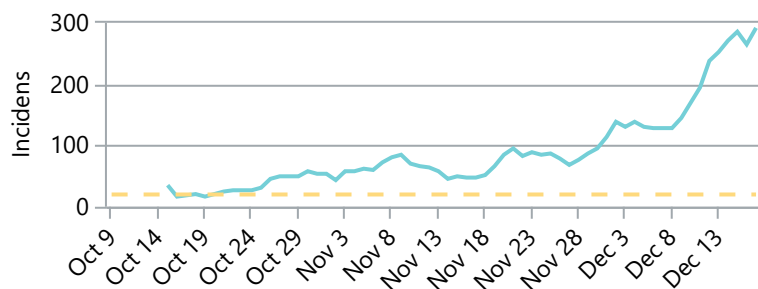

Udvikling i coronasmitte

27

Smittetilfælde 17 Dec

141

Smittede seneste 7 dage

553

Smittede ialt siden 8/3

291,7

Ugentlig incidens

Nye antal smittede

Incidens

Smittede fordelt på postnummer seneste 7 dage

8370 Hadsten 8382 Hinnerup 8450 Hammel
Postnumre Øvrige

Udvikling i smittede fordelt på alder