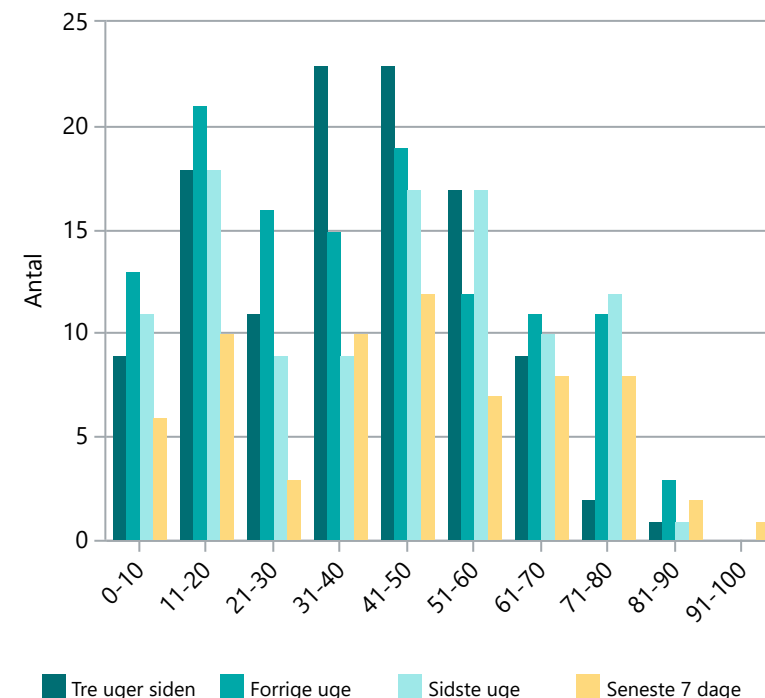

Udvikling i coronasmitte

9

Smittetilfælde 13 Jan

67

Smittede seneste 7 dage

986

Smittede i alt siden 8/3

138,6

Ugentlig incidens

1,19%

Ugentlig positivprocent*

* Positivprocent stammer fra SSI

Nye antal smittede

Incidens

Smittede fordelt på postnummer seneste 7 dage

Postnumre* Øvrige 8370 Hadsten 8382 Hinnerup
8450 Hammel 8471 Sabro

Udvikling i smittede fordelt på alder

* Postnumre med under 5 smittede vises under Øvrige Postnumre