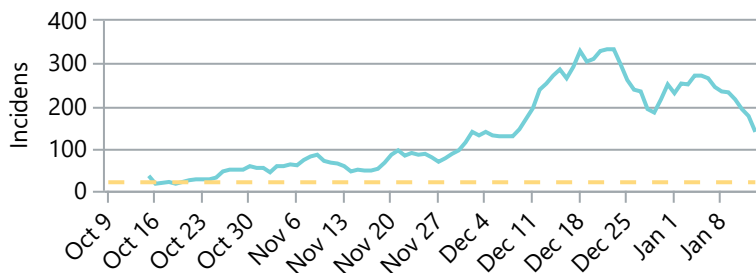

Udvikling i coronasmitte

9

Smittetilfælde 13 Jan

67

Smittede seneste 7 dage

986

Smittede i alt siden 8/3

138,6

Ugentlig incidens

1,19%

Ugentlig positivprocent*

* Positivprocent stammer fra SSI

Nye antal smittede

Incidens

Smittede fordelt på postnummer seneste 7 dage

Postnumre* Øvrige 8370 Hadsten 8382 Hinnerup
8450 Hammel 8471 Sabro

Udvikling i smittede fordelt på alder

* Postnumre med under 5 smittede vises under Øvrige Postnumre