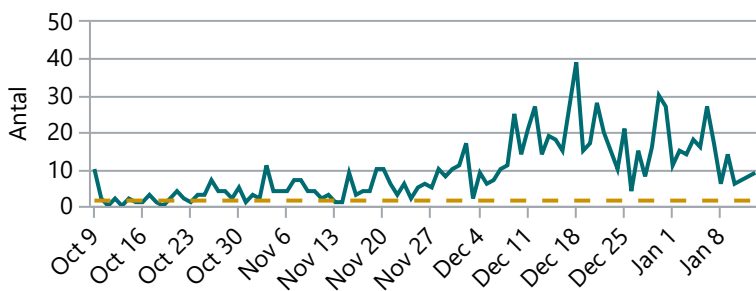

Udvikling i coronasmitte

9

Smittetilfælde 13 Jan

67

Smittede seneste 7 dage

986

Smittede i alt siden 8/3

138,6

Ugentlig incidens

1,19%

Ugentlig positivprocent*

* Positivprocent stammer fra SSI

Nye antal smittede

Incidens

Smittede fordelt på postnummer seneste 7 dage

Postnumre* Øvrige 8370 Hadsten 8382 Hinnerup
8450 Hammel 8471 Sabro

Udvikling i smittede fordelt på alder

* Postnumre med under 5 smittede vises under Øvrige Postnumre