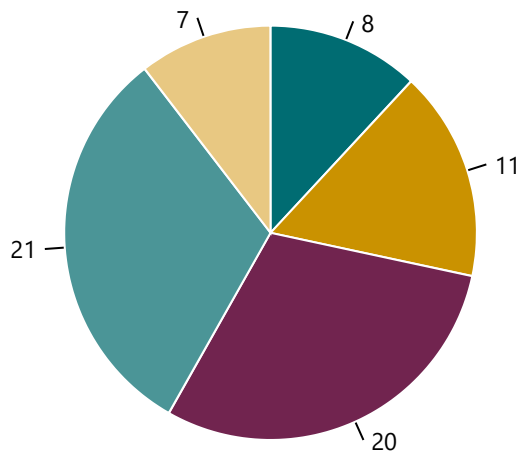

Udvikling i coronasmitte

9

Smittetilfælde 13 Jan

67

Smittede seneste 7 dage

986

Smittede i alt siden 8/3

138,6

Ugentlig incidens

1,19%

Ugentlig positivprocent*

* Positivprocent stammer fra SSI

Nye antal smittede

Incidens

Smittede fordelt på postnummer seneste 7 dage

Postnumre* Øvrige 8370 Hadsten 8382 Hinnerup
8450 Hammel 8471 Sabro

Udvikling i smittede fordelt på alder

* Postnumre med under 5 smittede vises under Øvrige Postnumre